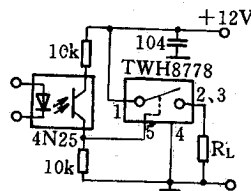

(续表)

参数名称	测试条件	最小值	典型值	最大值	单位
允许功耗(P_{dm})	不加散热板			2	W
	加大散热板($T_c=25^\circ\text{C}$)			>25	
控制极最大电压(V_{ENM})				6	V
最大输入电压(V_{IM})				30	V
控制输入—输出(T_{on})	$I_O=500\text{mA}$		5	10	μs
延迟时间(T_{off})	$I_O=500\text{mA}$		8	20	

图 12-3