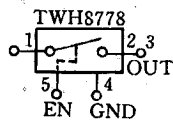

(续表)

参数名称	测试条件	最小值	典型值	最大值	单位
允许功耗(P_{dm})	不加散热板			2	W
	加大散热板($T_c=25^\circ\text{C}$)			>25	
控制极最大电压(V_{ENM})				6	V
最大输入电压(V_{IM})				30	V
控制输入—输出(T_{on})	$I_O=500\text{mA}$		5	10	μs
延迟时间(T_{off})	$I_O=500\text{mA}$		8	20	

图 12-1