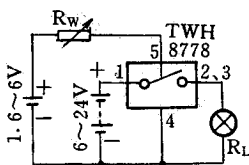

(续表)

参数名称	测试条件	最小值	典型值	最大值	单位
允许功耗(P_{dm})	不加散热板			2	W
	加大散热板($T_c=25^\circ\text{C}$)			>25	
控制极最大电压(V_{ENM})				6	V
最大输入电压(V_{IM})				30	V
控制输入—输出(T_{on})	$I_O=500\text{mA}$		5	10	μs
延迟时间(T_{off})	$I_O=500\text{mA}$		8	20	

图 12-2